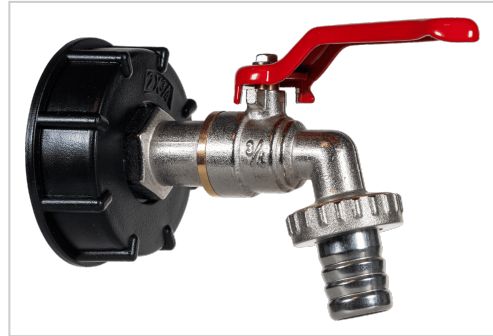

## IBC-Wasserhahn Stahl 3/4 Zoll S60x6

Artikelnummer ZIWAS60x6134ZOLL

### Produktbeschreibung

Der Wasserhahn hat einen S60x6 Anschluss und verfügt über einen 3/4 Zoll Auslaufhahn mit Stahlhebel. Er ist für alle [IBCs](#) geeignet, die mit einem S60x6 Gewinde oder einem 2 Zoll Auslauf versehen sind.

### Produkteigenschaften

**Zoll** 3/4 Zoll

**Farbe** rot