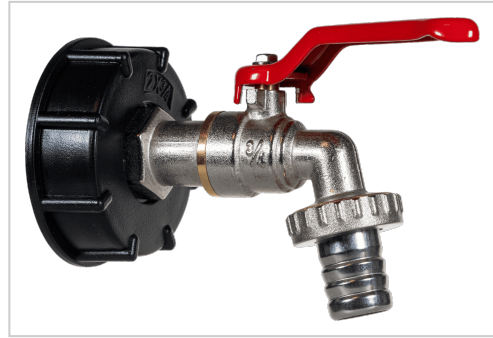

IBC-Wasserhahn Stahl 3/4 Zoll S60x6

Artikelnummer ZIWAS60x6134ZOLL

Produktbeschreibung

Der Wasserhahn hat einen S60x6 Anschluss und verfügt über einen 3/4 Zoll Auslaufhahn mit Stahlhebel. Er ist für alle [IBCs](#) geeignet, die mit einem S60x6 Gewinde oder einem 2 Zoll Auslauf versehen sind.

Produkteigenschaften

Zoll 3/4 Zoll

Farbe rot

Weitere Bilder